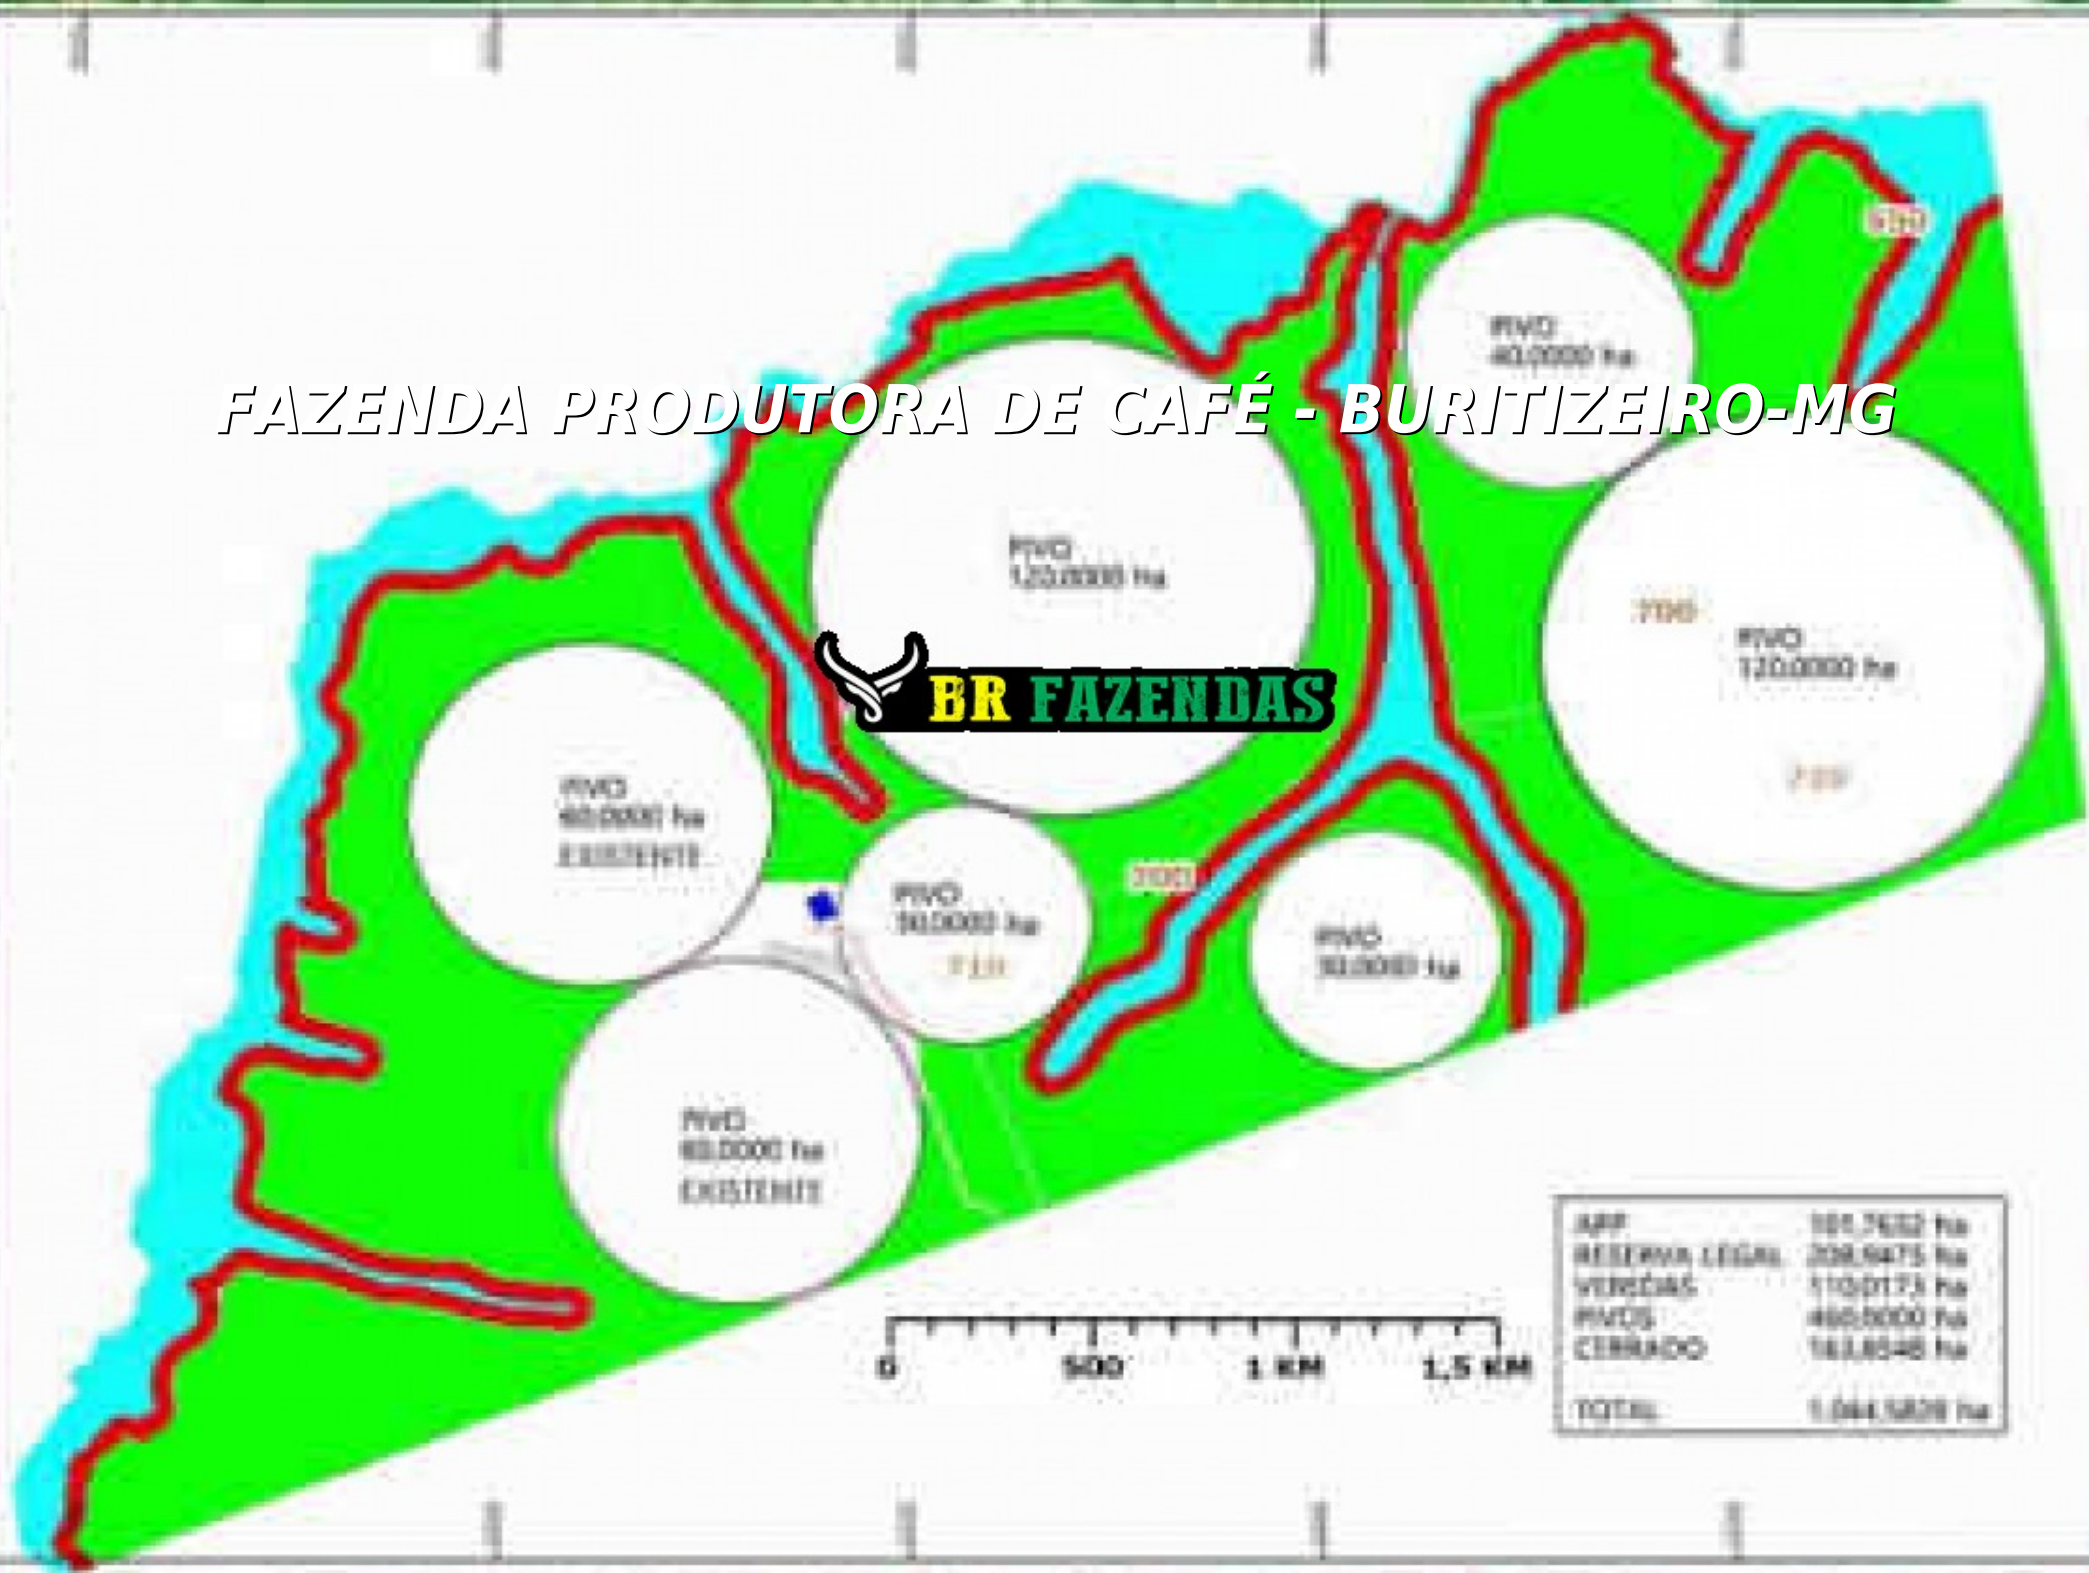

FAZENDA PRODUTORA DE CAFÉ - BURITIZEIRO-MG

APP	101.7632 ha
RESERVA LEGAL	208.9475 ha
VEREDAS	110.0173 ha
PVDs	460.0000 ha
CERRADO	163.8548 ha
TOTAL	1.044.5828 ha

Ver no site

Fazenda de Café - Buritizeiro - MG. - Área total: 1.044 hectares
215,70 Alqueires Mineiro / 431,40 Alqueires Paulistas
Valor: R\$ 28.000.000,00

CAFÉ ARÁBICA

SITUAÇÃO LOGÍSTICA:

67 Km de Buritizeiro - MG

397 Km de Belo Horizonte - Capital - MG

PAVIMENTAÇÃO DA RODOVIA MG-161 EM PROJETO

DESCRIÇÃO:

- **Sede com alojamento, cozinha, escritório, dois galpões, oficina em construção e Internet.**
 - **Maquinário Completo em planilha**
- **Água em abundância com reservatório (piscinão)**
 - **Dois pivôs de café com 60 ha cada um.**
 - **Poço artesiano com vazão de 90 litros por hora**
- **Área com capacidade de ampliação para 340 ha de pivô, aumentando para 460 ha.**
 - **Georreferenciada pronta para escriturar**

PIVÔ 1	60.000 ha
PIVÔ 2	60.000 ha
PIVÔ 3	60.000 ha
PIVÔ 4	60.000 ha
PIVÔ 5	60.000 ha
PIVÔ 6	60.000 ha
PIVÔ 7	60.000 ha
PIVÔ 8	60.000 ha
PIVÔ 9	60.000 ha
PIVÔ 10	60.000 ha
TOTAL	1.044 ha

● **Aeroporto de Pirapora a 45 Km da fazenda. Vôos Comerciais do Aeroporto de Belo Horizonte / Pampulha, para o Aeroporto de Pirapora - MG CONTATO: FERNANDO MARTINS: (16) 98218-6830 brfazendasaltamogiana@gmail.com**

BR FAZENDAS ALTA MOGIANA

BR FAZENDAS

An aerial photograph of a vast, vibrant green agricultural field. A dirt road runs diagonally across the right side of the frame. The field is divided into sections by subtle lines, suggesting rows of crops or irrigation patterns. In the background, there is a dense line of trees and a fence. A logo is overlaid in the center of the image.