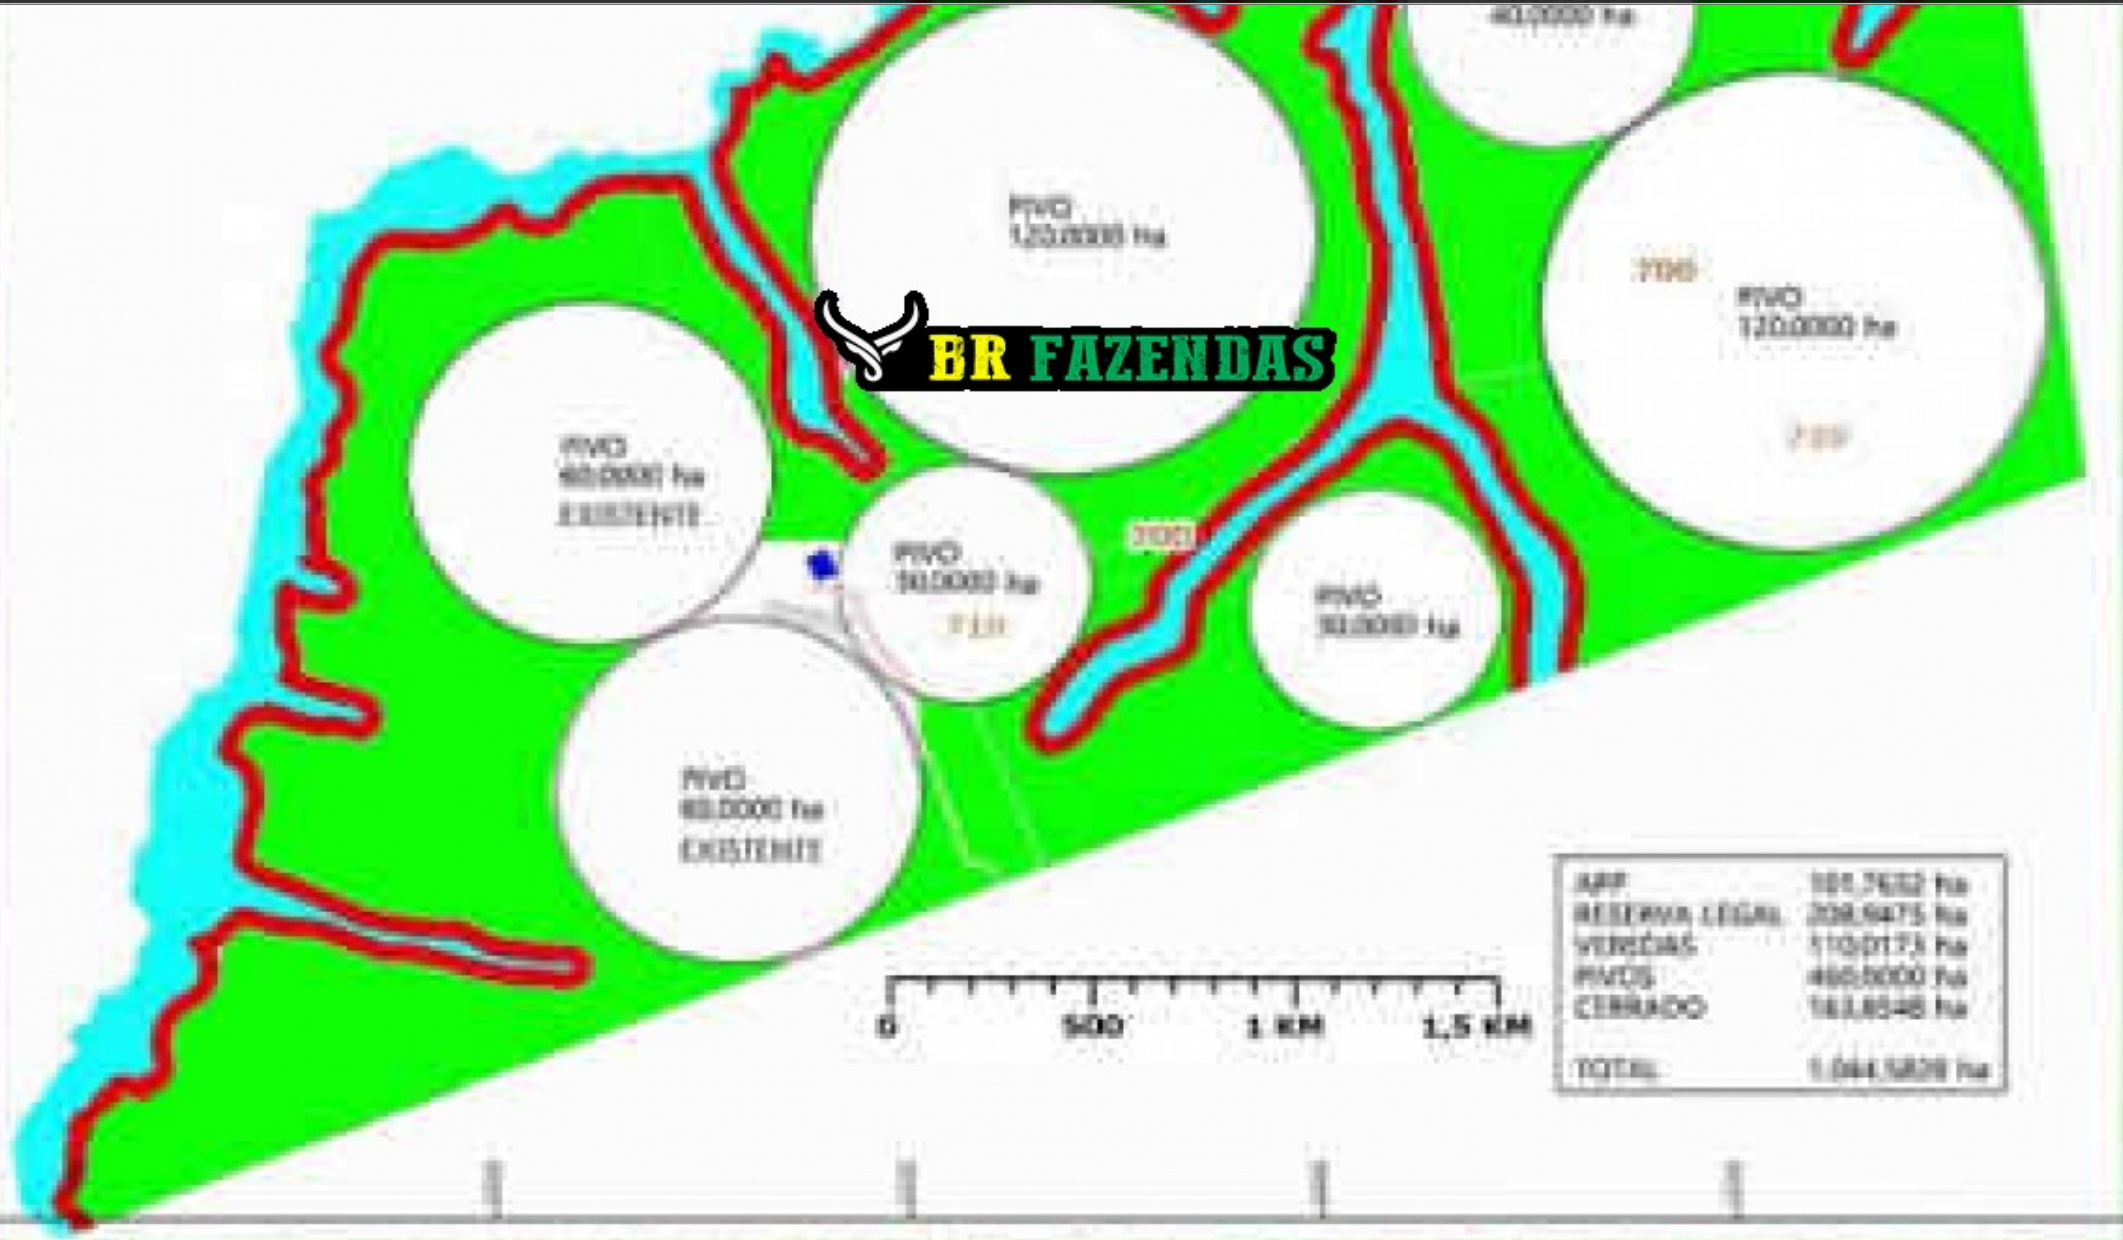

FAZENDA PRODUTORA DE CAFÉ - BURITIZEIRO-MG

APP	101.7632 ha
RESERVA LEGAL	208.9475 ha
VEREDAS	110.0173 ha
PVDs	460.0000 ha
CERRADO	163.8548 ha
TOTAL	1.044.5828 ha

Ver no site

Fazenda de Café - Buritizeiro - MG. - Área total: 1.044 hectares
215,70 Alqueires Mineiro / 431,40 Alqueires Paulistas
Valor: R\$ 28.000.000,00

CAFÉ ARÁBICA

SITUAÇÃO LOGÍSTICA:

67 Km de Buritizeiro - MG

397 Km de Belo Horizonte - Capital - MG

PAVIMENTAÇÃO DA RODOVIA MG-161 EM PROJETO

DESCRIÇÃO:

- **Sede com alojamento, cozinha, escritório, dois galpões, oficina em construção e Internet.**
 - **Maquinário Completo em planilha**
- **Água em abundância com reservatório (piscinão)**
 - **Dois pivôs de café com 60 ha cada um.**
 - **Poço artesiano com vazão de 90 litros por hora**
- **Área com capacidade de ampliação para 340 ha de pivô, aumentando para 460 ha.**
 - **Georreferenciada pronta para escriturar**

PIVÔ 1	60.000 ha
PIVÔ 2	60.000 ha
PIVÔ 3	60.000 ha
PIVÔ 4	60.000 ha
PIVÔ 5	60.000 ha
PIVÔ 6	60.000 ha
PIVÔ 7	60.000 ha
PIVÔ 8	60.000 ha
PIVÔ 9	60.000 ha
PIVÔ 10	60.000 ha
TOTAL	1.044 ha

● **Aeroporto de Pirapora a 45 Km da fazenda. Vôos Comerciais do Aeroporto de Belo Horizonte / Pampulha, para o Aeroporto de Pirapora - MG CONTATO: FERNANDO MARTINS: (16) 98218-6830 brfazendasaltamogiana@gmail.com**

BR FAZENDAS ALTA MOGIANA

BR FAZENDAS

An aerial photograph of a vast, vibrant green agricultural field. A dirt road runs diagonally across the right side of the frame. The field is divided into sections by subtle lines, suggesting rows of crops or irrigation patterns. In the background, there is a dense line of trees and a fence. A logo is overlaid in the center of the image.